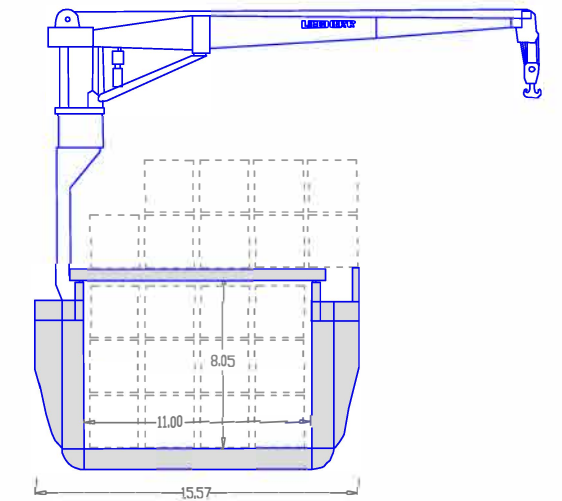

**M/V ARUCAS POCKET PLAN**

**SHIP SUMMARY**

Type & properties	: GENERAL CARGO
DWT/DWCC	: 5767 ton / 5450 ton
HOLD DIMENSIONS	: 1 BOX HOLD / 77,68 x 11,00 x 8,05 m
IMO NO	: 9197492
LDA / LBP / B / D / d	: 105,10 / 101,21 / 15,57 / 7,15 / 6,15 m
Speed	: 10,5 knots
GRAIN/BALE CAP	: 7120 m <sup>3</sup> / ..... Ft <sup>3</sup>
CONTAINER CAPACITY	: Hold 141 TEU, on deck 148 TEU
STRENGTHS	: Tank Top: 18 mt/sqm Hatch Cover: 1,6 mt/sqm