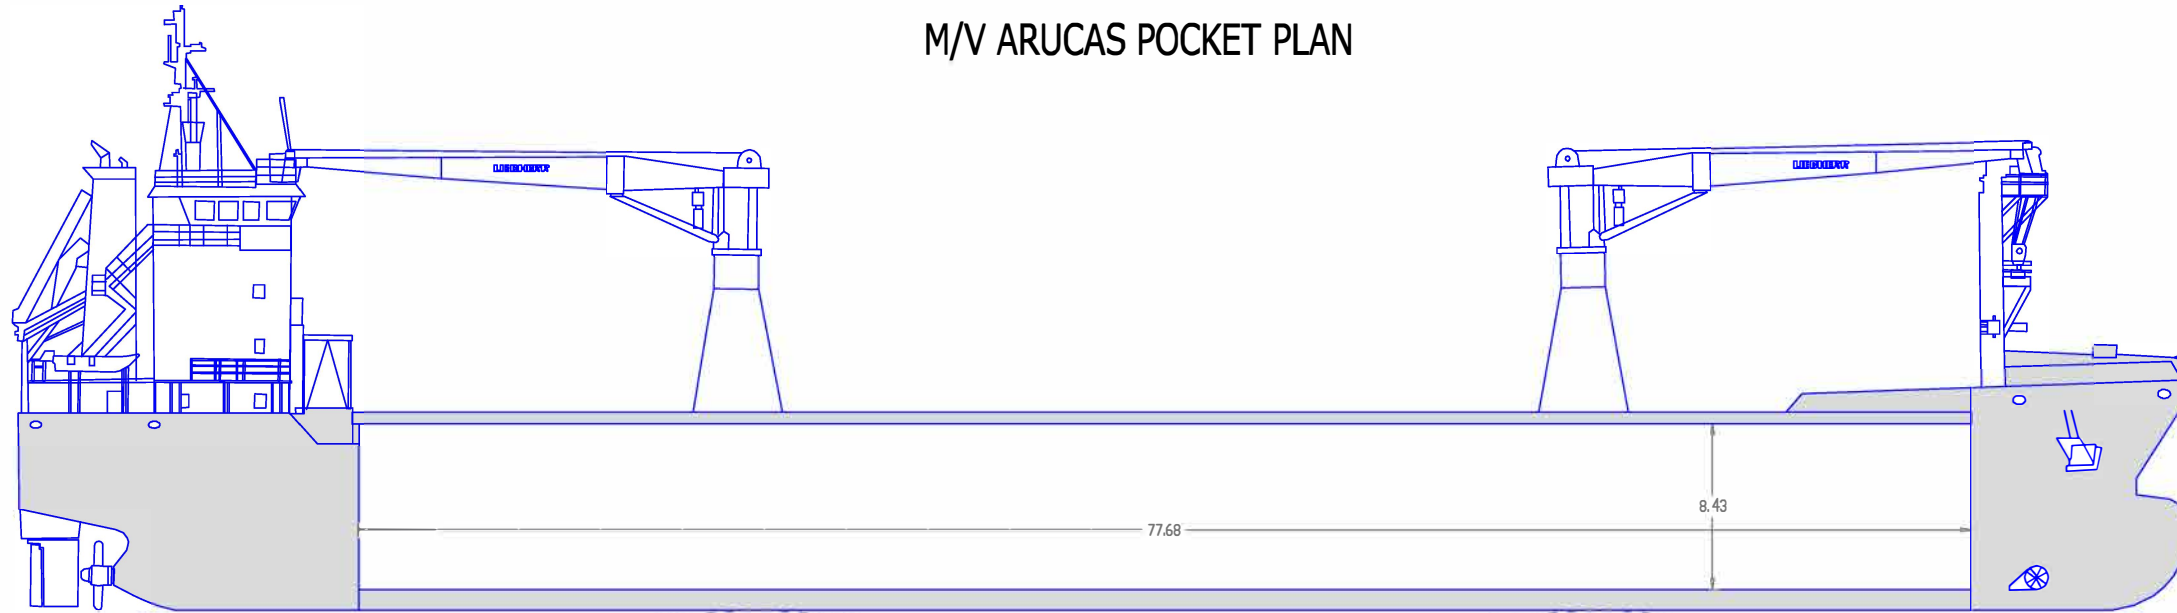

**M/V ARUCAS POCKET PLAN**

**SHIP SUMMARY**

Type & properties	: GENERAL CARGO
DWT/DWCC	: 5767 ton / 5450 ton
HOLD DIMENSIONS	: 1 BOX HOLD / 77,68 x 11,00 x 8,05 m
IMO NO	: 9197492
LDA / LBP / B / D / d	: 105,10 / 101,21 / 15,57 / 7,15 / 6,15 m
Speed	: 10,5 knots
GRAIN/BALE CAP	: 7120 m <sup>3</sup> / ..... Ft <sup>3</sup>
CONTAINER CAPACITY	: Hold 141 TEU, on deck 148 TEU
STRENGTHS	: Tank Top: 18 mt/sqm Hatch Cover: 1,6 mt/sqm