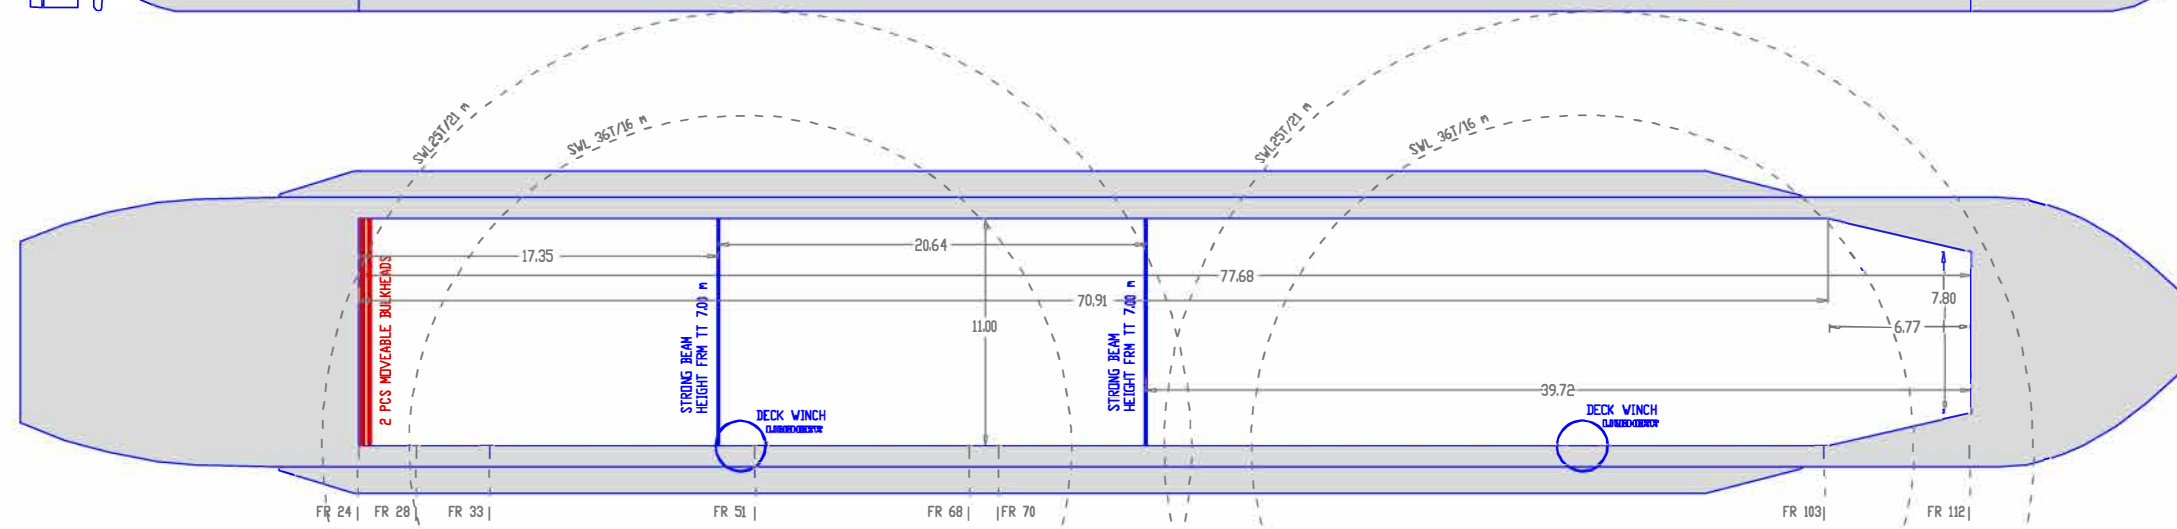

**M/V ARUCAS POCKET PLAN**

**SHIP SUMMARY**

Type & properties	: GENERAL CARGO
DWT/DWCC	: 5767 ton / 5450 ton
HOLD DIMENSIONS	: 1 BOX HOLD / 77,68 x 11,00 x 8,05 m
IMO NO	: 9197492
LDA / LBP / B / D / d	: 105,10 / 101,21 / 15,57 / 7,15 / 6,15 m
Speed	: 10,5 knots
GRAIN/BALE CAP	: 7120 m <sup>3</sup> / ..... Ft <sup>3</sup>
CONTAINER CAPACITY	: Hold 141 TEU, on deck 148 TEU
STRENGTHS	: Tank Top: 18 mt/sqm Hatch Cover: 1,6 mt/sqm