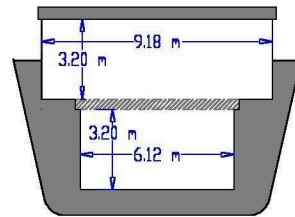

M/V NAZIM BEY POCKET PLAN

MID SHIP

FOREWARD SHIP

SHIP SUMMARY

Type & properties	: General Cargo / Twin deck / Box
DWT/DWCC	: 3260/2900 ton
HOLD/HATCH	: 1HD/1HA 6/3/ 125000 CBFT
IMO NO	: 9396452
LOA / B / D / d	: 80,28 / 77,29 / 12,5 / 6,1 / 4,87
Speed	: 10 knots
GRAIN/BALE CAP	: 124922 Cuft / 119904 Cuft
CONTAINER CAP	: HOLD: 64 TEU / ON DECK: 56 TEU
STRENGTHS	: Tank Top: 12 mt/sqm Twin Deck: 1,5 mt/sqm Hatch Cover: 1,2 mt/sqm