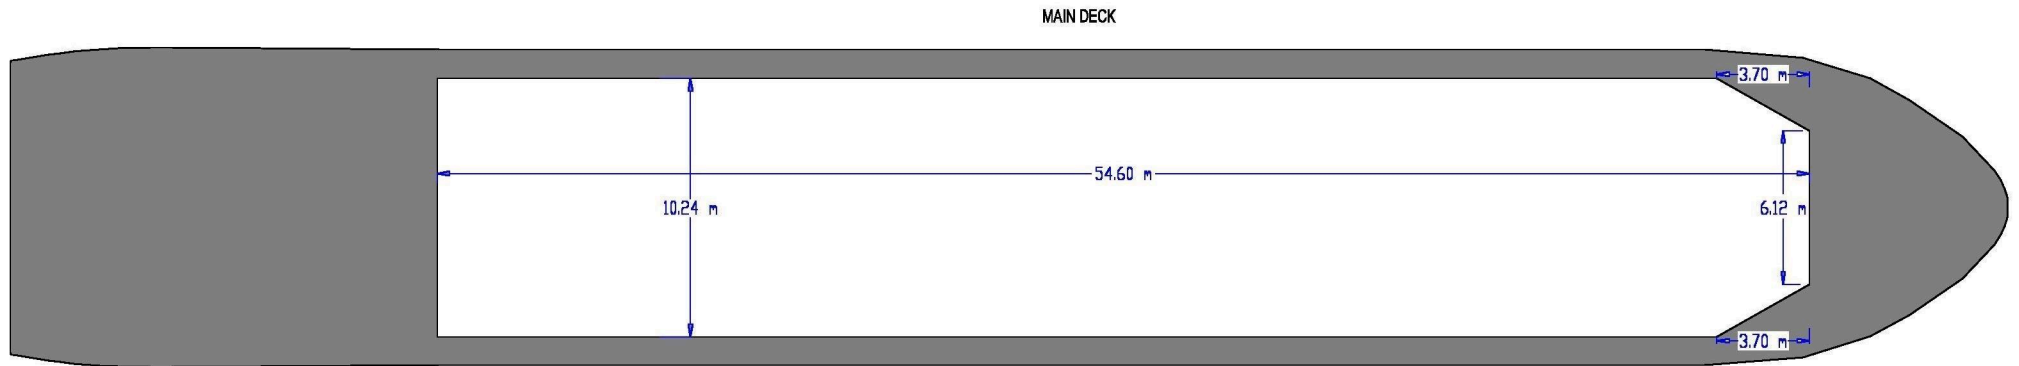

M/V NAZIM BEY POCKET PLAN

MID SHIP

FOREWARD SHIP

SHIP SUMMARY

Type & properties	: General Cargo / Twin deck / Box
DWT/DWCC	: 3260/2900 ton
HOLD/HATCH	: 1HD/1HA 6/3/ 125000 CBFT
IMO NO	: 9396452
LOA / B / D / d	: 80,28 / 77,29 / 12,5 / 6,1 / 4,87
Speed	: 10 knots
GRAIN/BALE CAP	: 124922 Cuft / 119904 Cuft
CONTAINER CAP	: HOLD: 64 TEU / ON DECK: 56 TEU
STRENGTHS	: Tank Top: 12 mt/sqm Twin Deck: 1,5 mt/sqm Hatch Cover: 1,2 mt/sqm