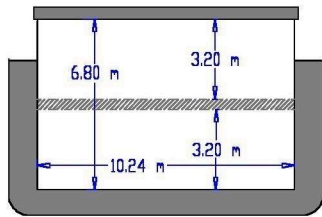

M/V NAZIM BEY POCKET PLAN

MID SHIP

FOREWARD SHIP

SHIP SUMMARY

Type & properties	: General Cargo / Twin deck / Box
DWT/DWCC	: 3260/2900 ton
HOLD/HATCH	: 1HD/1HA 6/3/ 125000 CBFT
IMO NO	: 9396452
LOA / B / D / d	: 80,28 / 77,29 / 12,5 / 6,1 / 4,87
Speed	: 10 knots
GRAIN/BALE CAP	: 124922 Cuft / 119904 Cuft
CONTAINER CAP	: HOLD: 64 TEU / ON DECK: 56 TEU
STRENGTHS	: Tank Top: 12 mt/sqm Twin Deck: 1,5 mt/sqm Hatch Cover: 1,2 mt/sqm