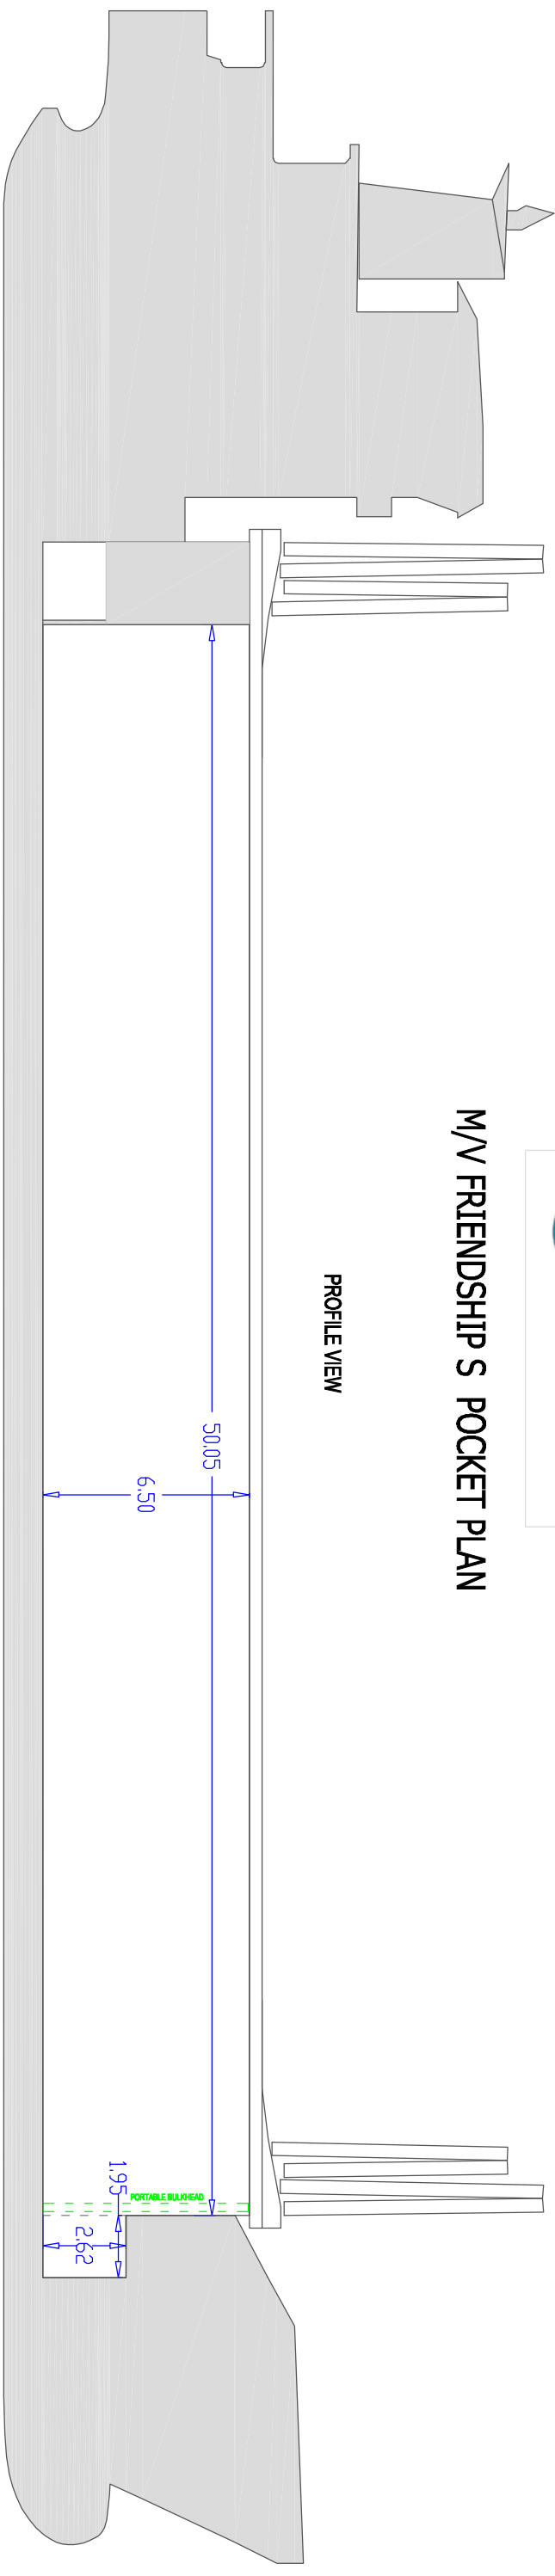

**SERVER DENİZCİLİK**  
Tasimacilik ve Tic. Ltd. Sti.  
www.servershipping.com

## M/V FRIENDSHIP S POCKET PLAN

### SHIP SUMMARY

Type & Properties	: GENERAL - STD BOX- DANGEROUS GOOD FITTED
DWT/DWCC	: 2400 / 2200 ton
HOLD/HATCH	: 1HD/1HA
IMO NO	: 9011973
LDA / Lbp / B / D	: d : 79,70 / 75,80 / 10,9 / 5,7 / 4,43
Speed	: 10 knots
GRAIN/BALE CAP	: 2900 cbm - 102660 CFT
STRENGTHS	: Tank Top: 9 mt/sqm Hatches : 1,5 mt/sqm