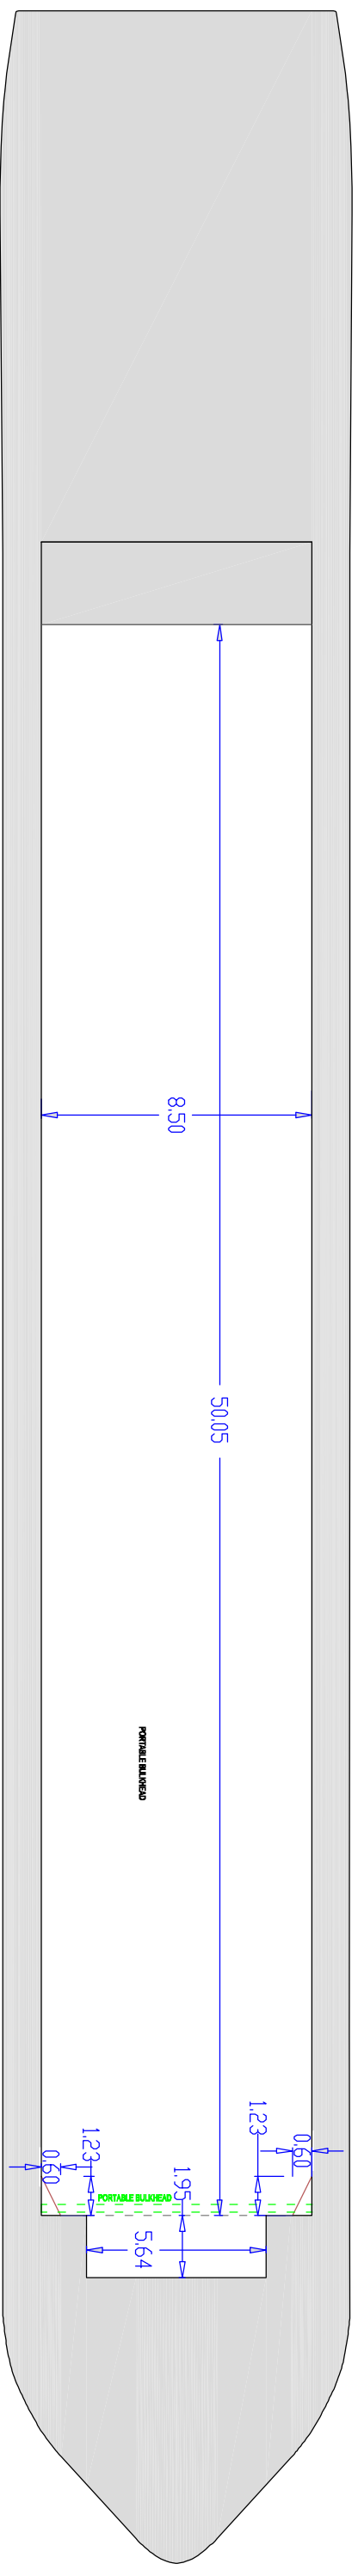

**SERVER DENİZCİLİK**  
Tasimacilik ve Tic. Ltd. Sti.  
www.servershipping.com

## M/V FRIENDSHIP S POCKET PLAN

### SHIP SUMMARY

Type & Properties	: GENERAL - STD BOX- DANGEROUS GOOD FITTED
DWT/DWCC	: 2400 / 2200 ton
HOLD/HATCH	: 1HD/1HA
IMO NO	: 9011973
LDA / Lbp / B / D	: d : 79,70 / 75,80 / 10,9 / 5,7 / 4,43
Speed	: 10 knots
GRAIN/BALE CAP	: 2900 cbm - 102660 CFT
STRENGTHS	: Tank Top: 9 mt/sqm Hatches : 1,5 mt/sqm