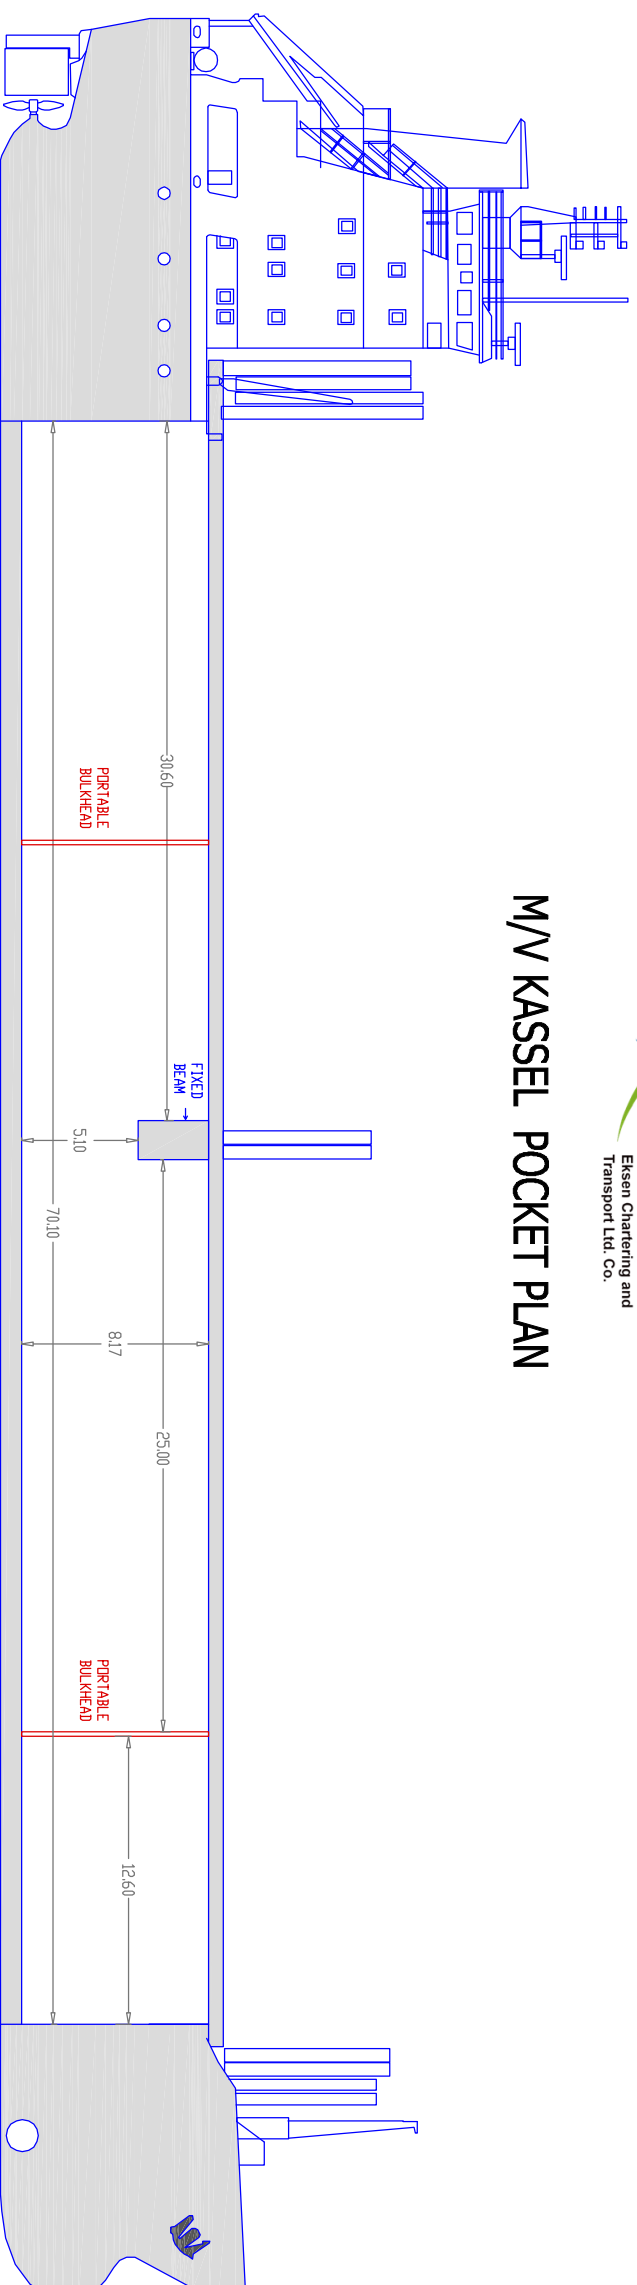

## M/V KASSEL POCKET PLAN

### SHIP SUMMARY

Type & properties	: GENERAL CARGO
DWT/DWCC	: 4433 / about 4300 ton
HOLD DIMENSIONS	: 1 BOX HOLD / 70,1 x 10,2 x 8,17 m
IMO NO	: 9191266
LDA / LBP / B / D	: 99,90 / 95,52 / 12,80 / 7,55 / 5,68 m
Speed	: 10 knots
GRAIN/BALE CAP	: 5841 m <sup>3</sup> / 206272 ft <sup>3</sup>
CONTAINER CAPACITY	: 297 TEU (30 Reefer Plugs)
STRENGTHS	: Tank Top: 15 mt/sqm Hatch Cover: 1,7 mt/sqm