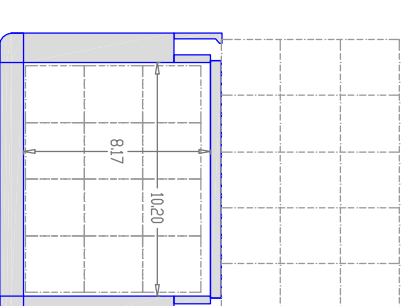

## M/V KASSEL POCKET PLAN

### SHIP SUMMARY

Type & properties	: GENERAL CARGO
DWT/DWCC	: 4433 / about 4300 ton
HOLD DIMENSIONS	: 1 BOX HOLD / 70,1 x 10,2 x 8,17 m
IMO NO	: 9191266
LDA / LBP / B / D	: 99,90 / 95,52 / 12,80 / 7,55 / 5,68 m
Speed	: 10 knots
GRAIN/BALE CAP	: 5841 m <sup>3</sup> / 206272 ft <sup>3</sup>
CONTAINER CAPACITY	: 297 TEU (30 Reefer Plugs)
STRENGTHS	: Tank Top: 15 mt/sqm Hatch Cover: 1,7 mt/sqm