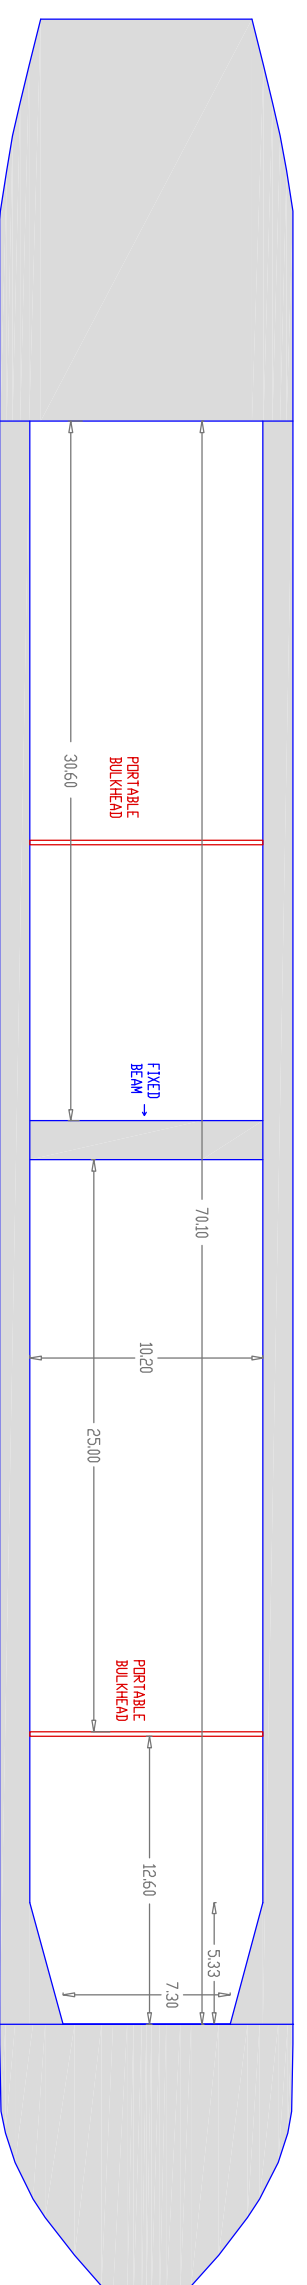

## M/V KASSEL POCKET PLAN

### SHIP SUMMARY

Type & properties	: GENERAL CARGO
DWT/DWCC	: 4433 / about 4300 ton
HOLD DIMENSIONS	: 1 BOX HOLD / 70,1 x 10,2 x 8,17 m
IMO NO	: 9191266
LDA / LBP / B / D	: 99,90 / 95,52 / 12,80 / 7,55 / 5,68 m
Speed	: 10 knots
GRAIN/BALE CAP	: 5841 m <sup>3</sup> / 206272 ft <sup>3</sup>
CONTAINER CAPACITY	: 297 TEU (30 Reefer Plugs)
STRENGTHS	: Tank Top: 15 mt/sqm Hatch Cover: 1,7 mt/sqm