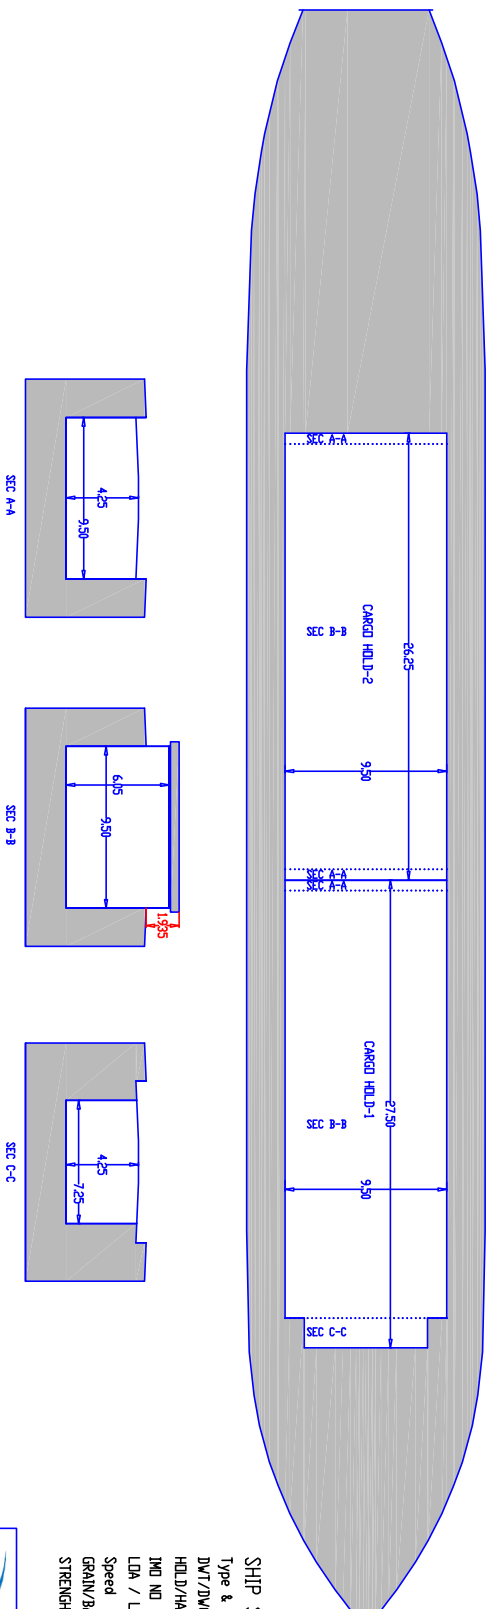

M/V NORTHSTAR GLORY POCKET PLAN

SHIP SUMMARY

Type & properties
DWT/DWCC : 3644 / 3500 ton
HOLD/HATCH : 2 HD / 2 HA (FOLDING TYPE)
IMO NO : 9013012
LUA / LBP / B / D / d : 94.50 / 88.00 / 14.00 / 7.0 / 5.96
Speed : 12 knots
GRAIN/BALE CAP : 3006 M3 - 2950 M3
STRENGTHS : Tank Top: 18 mt/sqm
Hatch Cover: 21 mt/sqm

GENERAL CARGO : 3644 / 3500 ton
HOLD/HATCH : 2 HD / 2 HA (FOLDING TYPE)
IMO NO : 9013012
LUA / LBP / B / D / d : 94.50 / 88.00 / 14.00 / 7.0 / 5.96
Speed : 12 knots
GRAIN/BALE CAP : 3006 M3 - 2950 M3
STRENGTHS : Tank Top: 18 mt/sqm
Hatch Cover: 21 mt/sqm