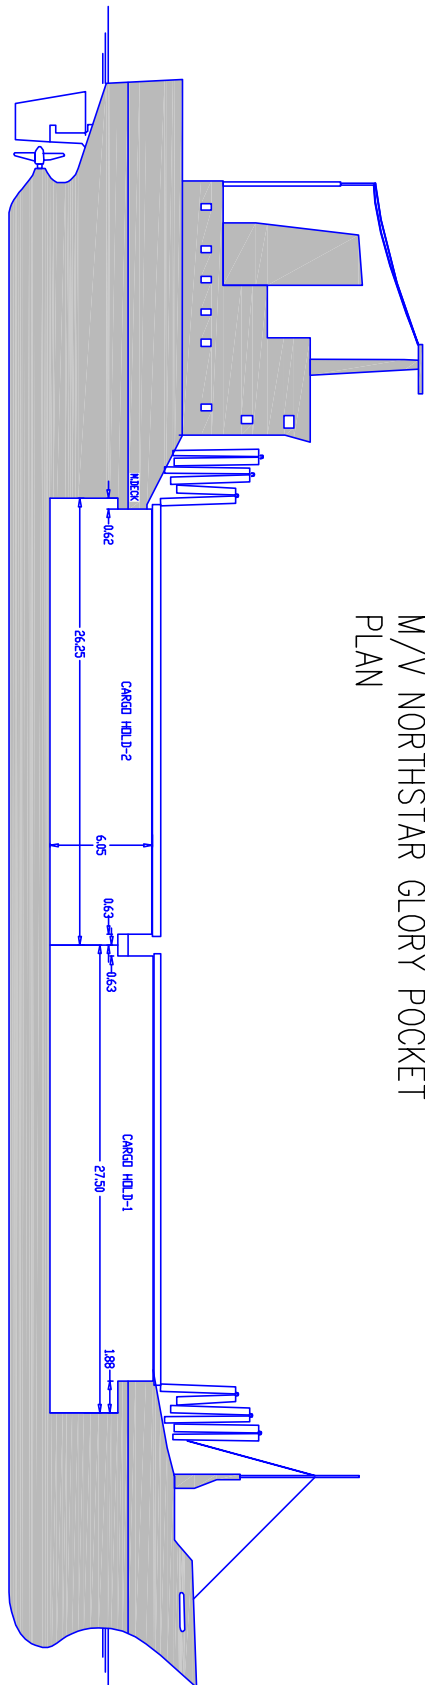

M/V NORTHSTAR GLORY POCKET PLAN

SHIP SUMMARY

Type & properties
DWT/DWCC : 3644 / 3500 ton
HOLD/HATCH : 2 HD / 2 HA (FOLDING TYPE)
IMO NO : 9013012
LUA / LBP / B / D / d : 94.50 / 88.00 / 14.00 / 7.0 / 5.96
Speed : 12 knots
GRAIN/BALE CAP : 3006 M3 - 2950 M3
STRENGTHS : Tank Top: 18 mt/sqm
Hatch Cover: 21 mt/sqm

GENERAL CARGO : 3644 / 3500 ton
HOLD/HATCH : 2 HD / 2 HA (FOLDING TYPE)
IMO NO : 9013012
LUA / LBP / B / D / d : 94.50 / 88.00 / 14.00 / 7.0 / 5.96
Speed : 12 knots
GRAIN/BALE CAP : 3006 M3 - 2950 M3
STRENGTHS : Tank Top: 18 mt/sqm
Hatch Cover: 21 mt/sqm