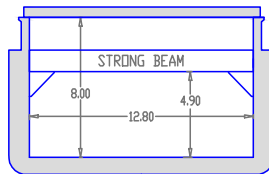

M/V SEHER S POCKET PLAN

AFT CARGO BHD

MID SHIP SECTION

FWD CARGO BHD

SHIP SUMMARY

Type & properties	: GENERAL CARGO
DWT/DWCC	: 4.724 ton / about 4.500 ton
HOLD DIMENSIONS	: 1 HOLD 56,85 x 12,80 x 8,00 m with 1 PC. PORTABLE BULKHEAD
IMO NO	: 9198604
LDA / LBP / B / D / d	: 90,20 / 84,90 / 15,20 / 7,10 / 6,01 m
Speed	: 11 knots
GRAIN/BALE CAP	: 5.522 m ³ / 195.000 ft ³
STRENGTHS	: Tank Top: 12 mt/sqm Hatch Cover: 1,6 mt/sqm