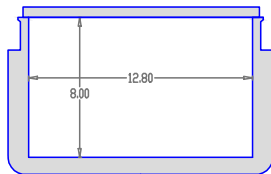

M/V SEHER S POCKET PLAN

AFT CARGO BHD

MID SHIP SECTION

FWD CARGO BHD

SHIP SUMMARY

Type & properties	: GENERAL CARGO
DWT/DWCC	: 4.724 ton / about 4.500 ton
HOLD DIMENSIONS	: 1 HOLD 56,85 x 12,80 x 8,00 m with 1 PC. PORTABLE BULKHEAD
IMO NO	: 9198604
LDA / LBP / B / D / d	: 90,20 / 84,90 / 15,20 / 7,10 / 6,01 m
Speed	: 11 knots
GRAIN/BALE CAP	: 5.522 m ³ / 195.000 ft ³
STRENGTHS	: Tank Top: 12 mt/sqm Hatch Cover: 1,6 mt/sqm