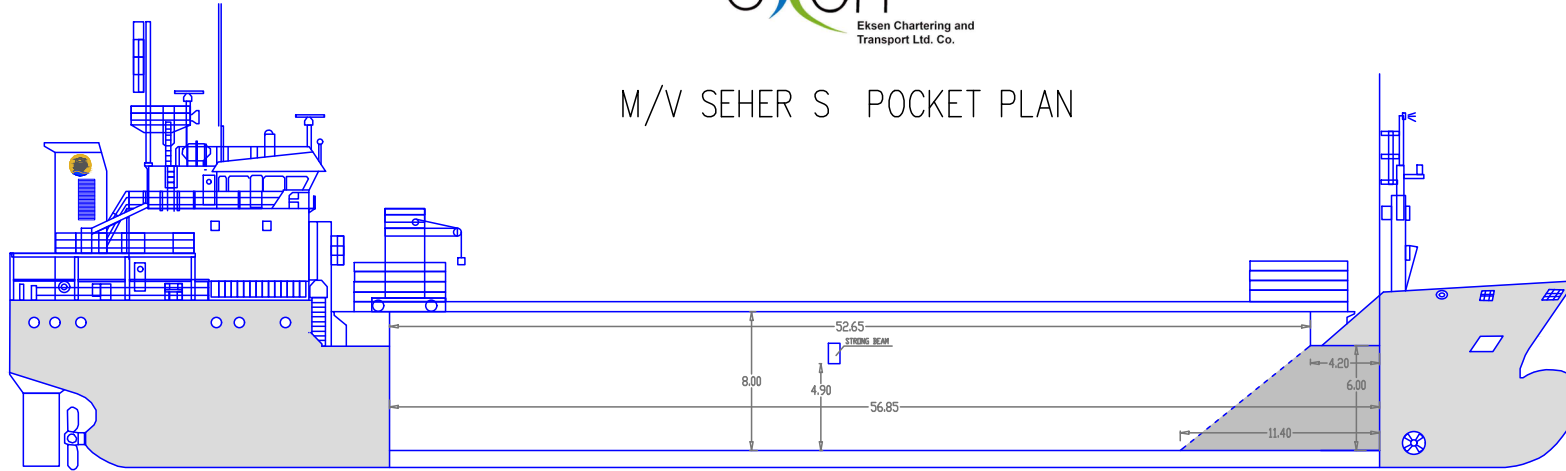

M/V SEHER S POCKET PLAN

AFT CARGO BHD

MID SHIP SECTION

FWD CARGO BHD

SHIP SUMMARY

Type & properties	: GENERAL CARGO
DWT/DWCC	: 4.724 ton / about 4.500 ton
HOLD DIMENSIONS	: 1 HOLD 56,85 x 12,80 x 8,00 m with 1 PC. PORTABLE BULKHEAD
IMO NO	: 9198604
LDA / LBP / B / D / d	: 90,20 / 84,90 / 15,20 / 7,10 / 6,01 m
Speed	: 11 knots
GRAIN/BALE CAP	: 5.522 m ³ / 195.000 ft ³
STRENGTHS	: Tank Top: 12 mt/sqm Hatch Cover: 1,6 mt/sqm