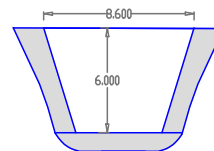

M/V SEHER S POCKET PLAN

AFT CARGO BHD

MID SHIP SECTION

FWD CARGO BHD

SHIP SUMMARY

Type & properties	: GENERAL CARGO
DWT/DWCC	: 4.724 ton / about 4.500 ton
HOLD DIMENSIONS	: 1 HOLD 56,85 x 12,80 x 8,00 m with 1 PC. PORTABLE BULKHEAD
IMO NO	: 9198604
LDA / LBP / B / D / d	: 90,20 / 84,90 / 15,20 / 7,10 / 6,01 m
Speed	: 11 knots
GRAIN/BALE CAP	: 5.522 m ³ / 195.000 ft ³
STRENGTHS	: Tank Top: 12 mt/sqm Hatch Cover: 1,6 mt/sqm