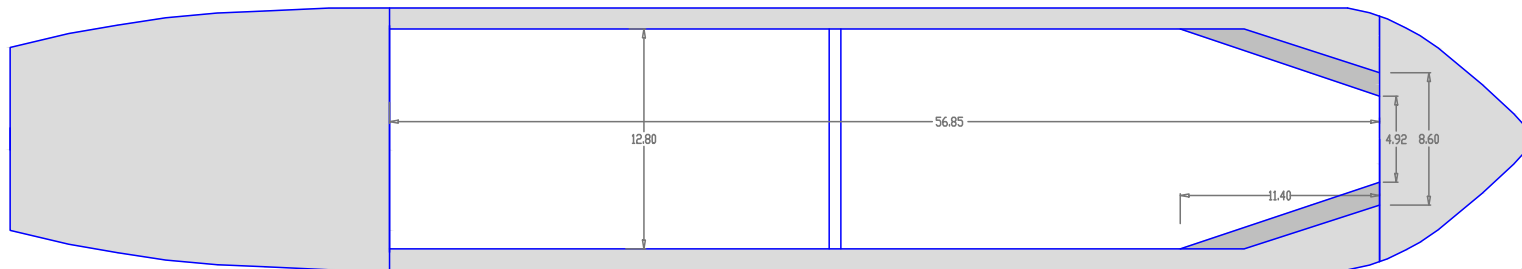

M/V SEHER S POCKET PLAN

AFT CARGO BHD

MID SHIP SECTION

FWD CARGO BHD

SHIP SUMMARY

Type & properties	: GENERAL CARGO
DWT/DWCC	: 4.724 ton / about 4.500 ton
HOLD DIMENSIONS	: 1 HOLD 56,85 x 12,80 x 8,00 m with 1 PC. PORTABLE BULKHEAD
IMO NO	: 9198604
LDA / LBP / B / D / d	: 90,20 / 84,90 / 15,20 / 7,10 / 6,01 m
Speed	: 11 knots
GRAIN/BALE CAP	: 5.522 m ³ / 195.000 ft ³
STRENGTHS	: Tank Top: 12 mt/sqm Hatch Cover: 1,6 mt/sqm